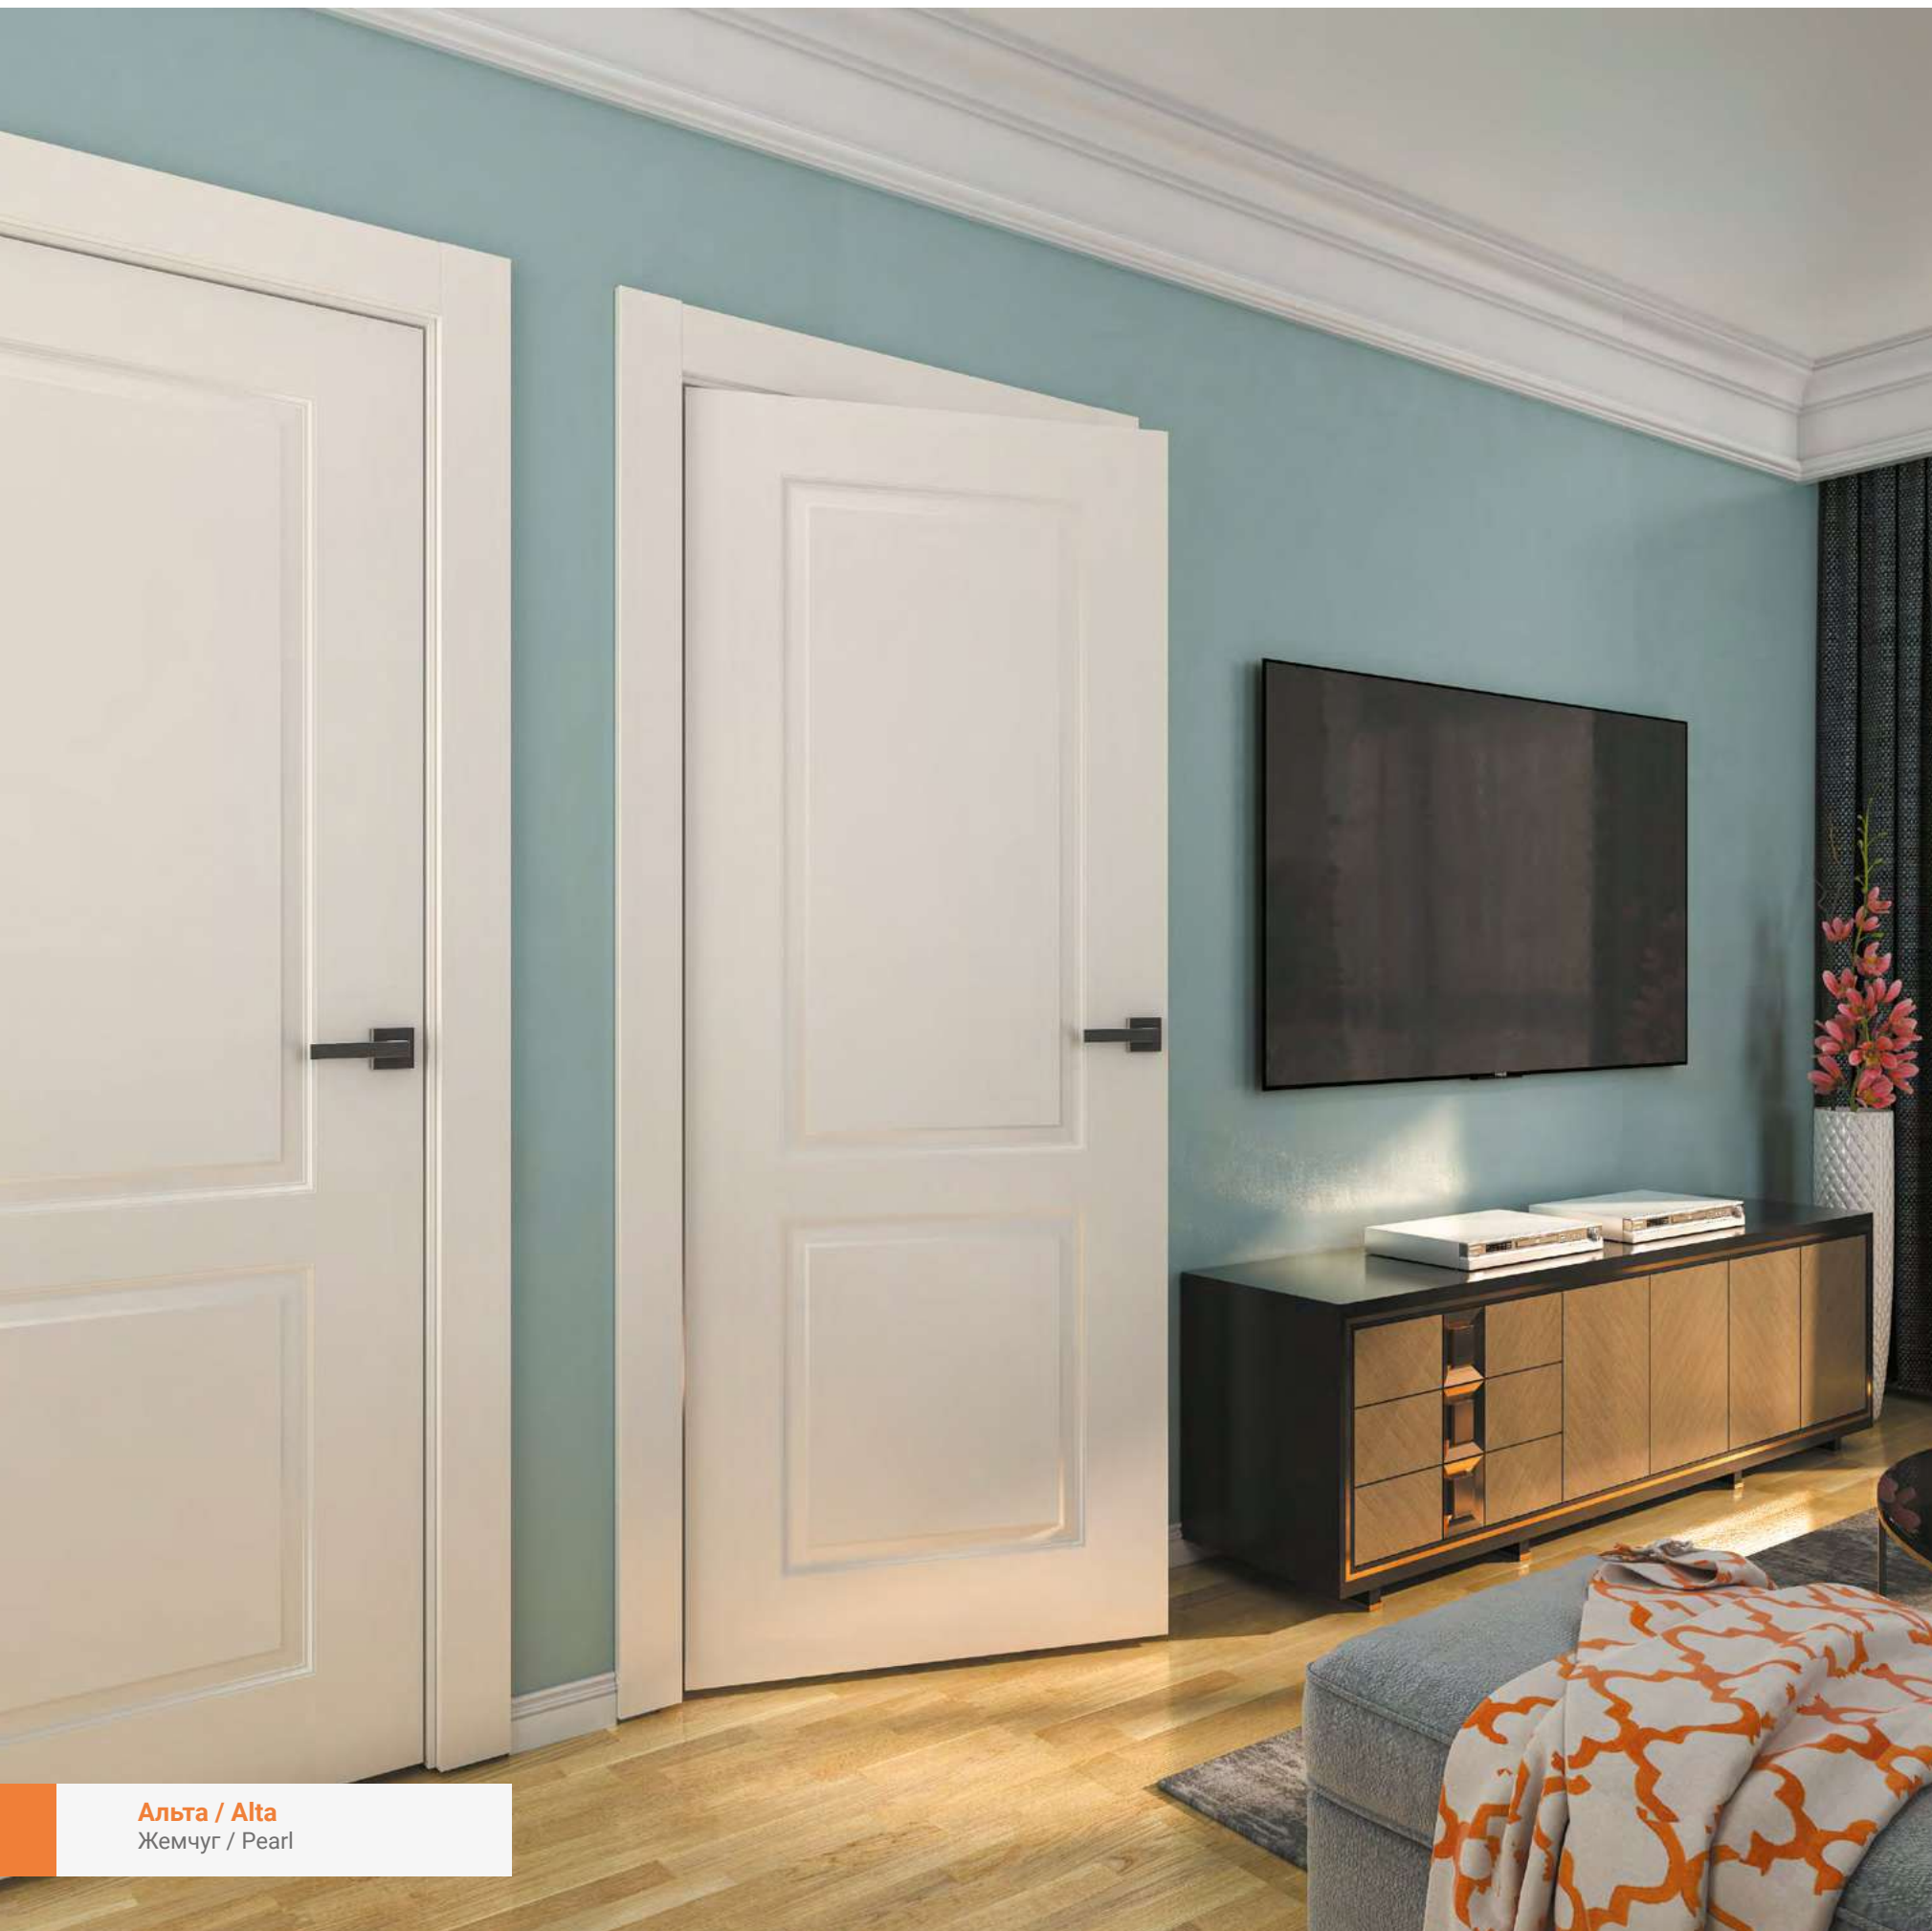

Увеличенная толщина дверных полотен.  
Increased thickness of door slabs.

Высота дверных полотен до 2400 мм.  
Door slabs height up to 2400 mm.

**Альта / Alta**  
Жемчуг / Pearl