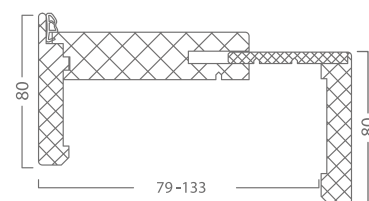

## Моноблок / Monoblock

Стойка дверной коробки моноблок тип /МБ 79-133 (четв. 43 / 49). Наличник фанерованный 80/55.  
Door jamb monoblock type MB 73-133 (groove 43 / 49). Veneered 80/55 casing.

Стойка дверной коробки моноблок Reverse тип МБ 79-133 (четв. 43 / 49). Наличник фанерованный 80/55.  
Door jamb reverse monoblock type MB 73-133 (groove 43 / 49). Veneered 80/55 casing.