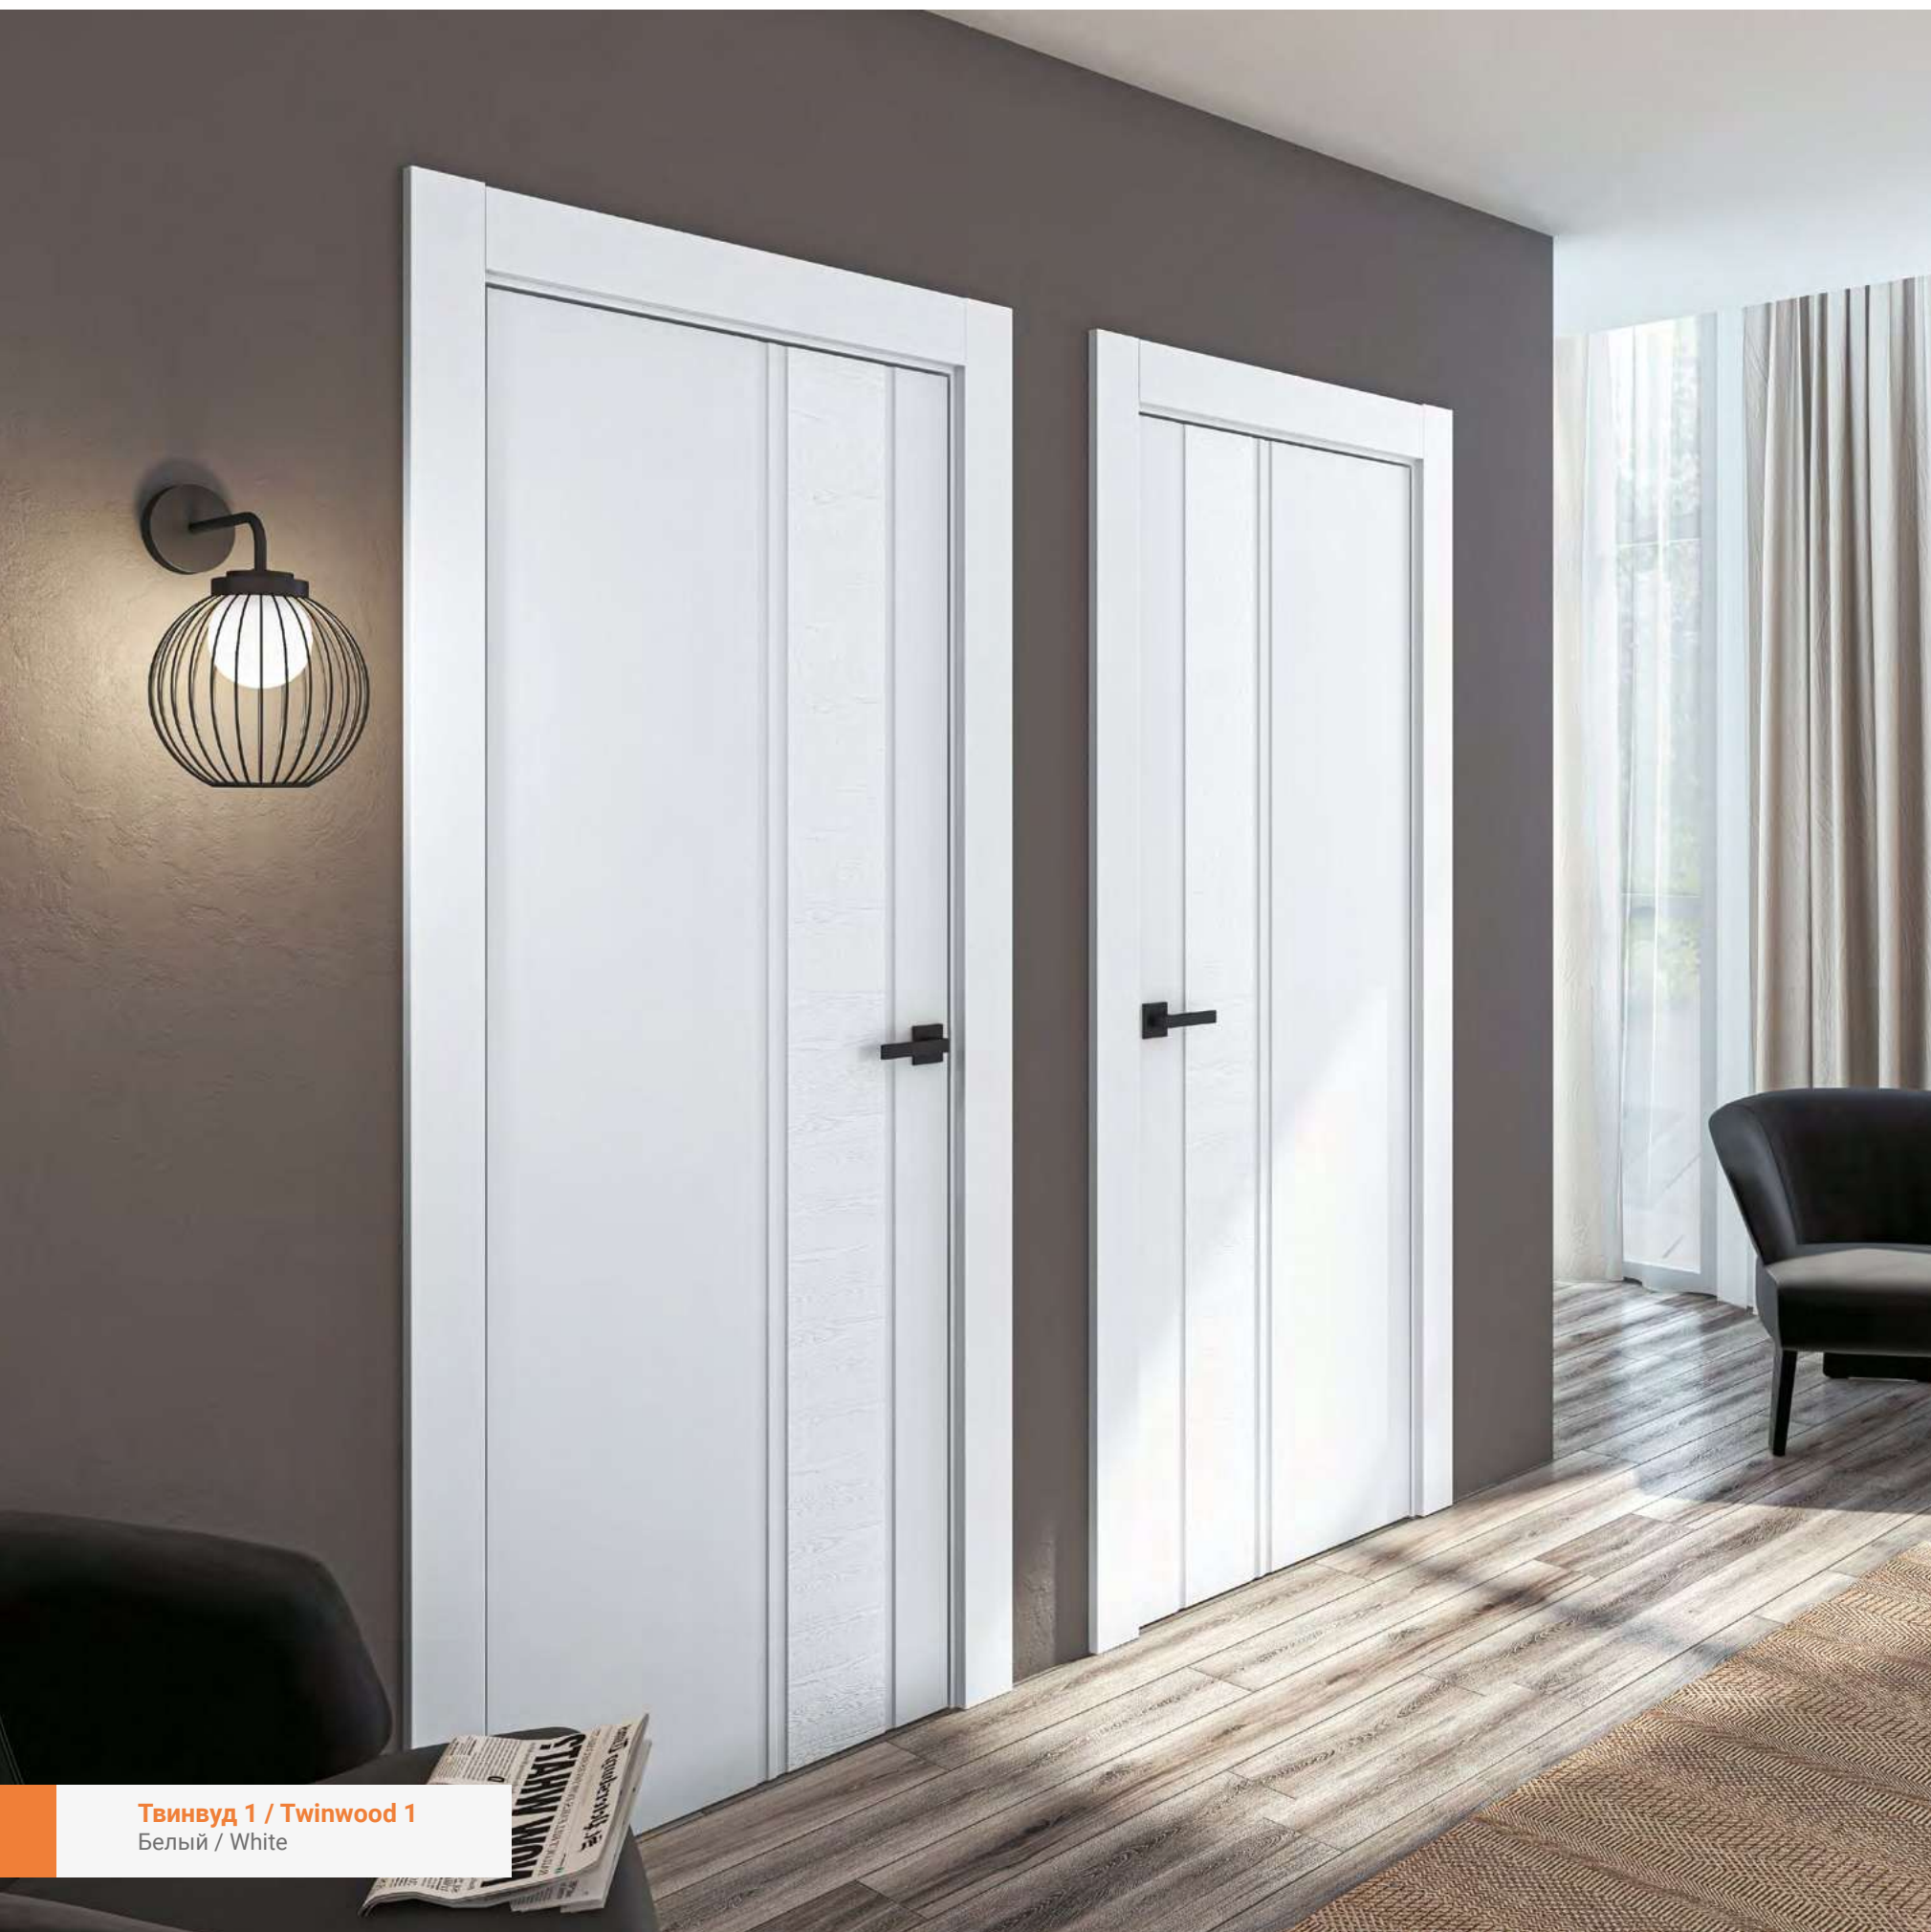

Twinwood

ЭМАЛЬ / ENAMEL

Твинвуд 1 / Twinwood 1
Белый / White