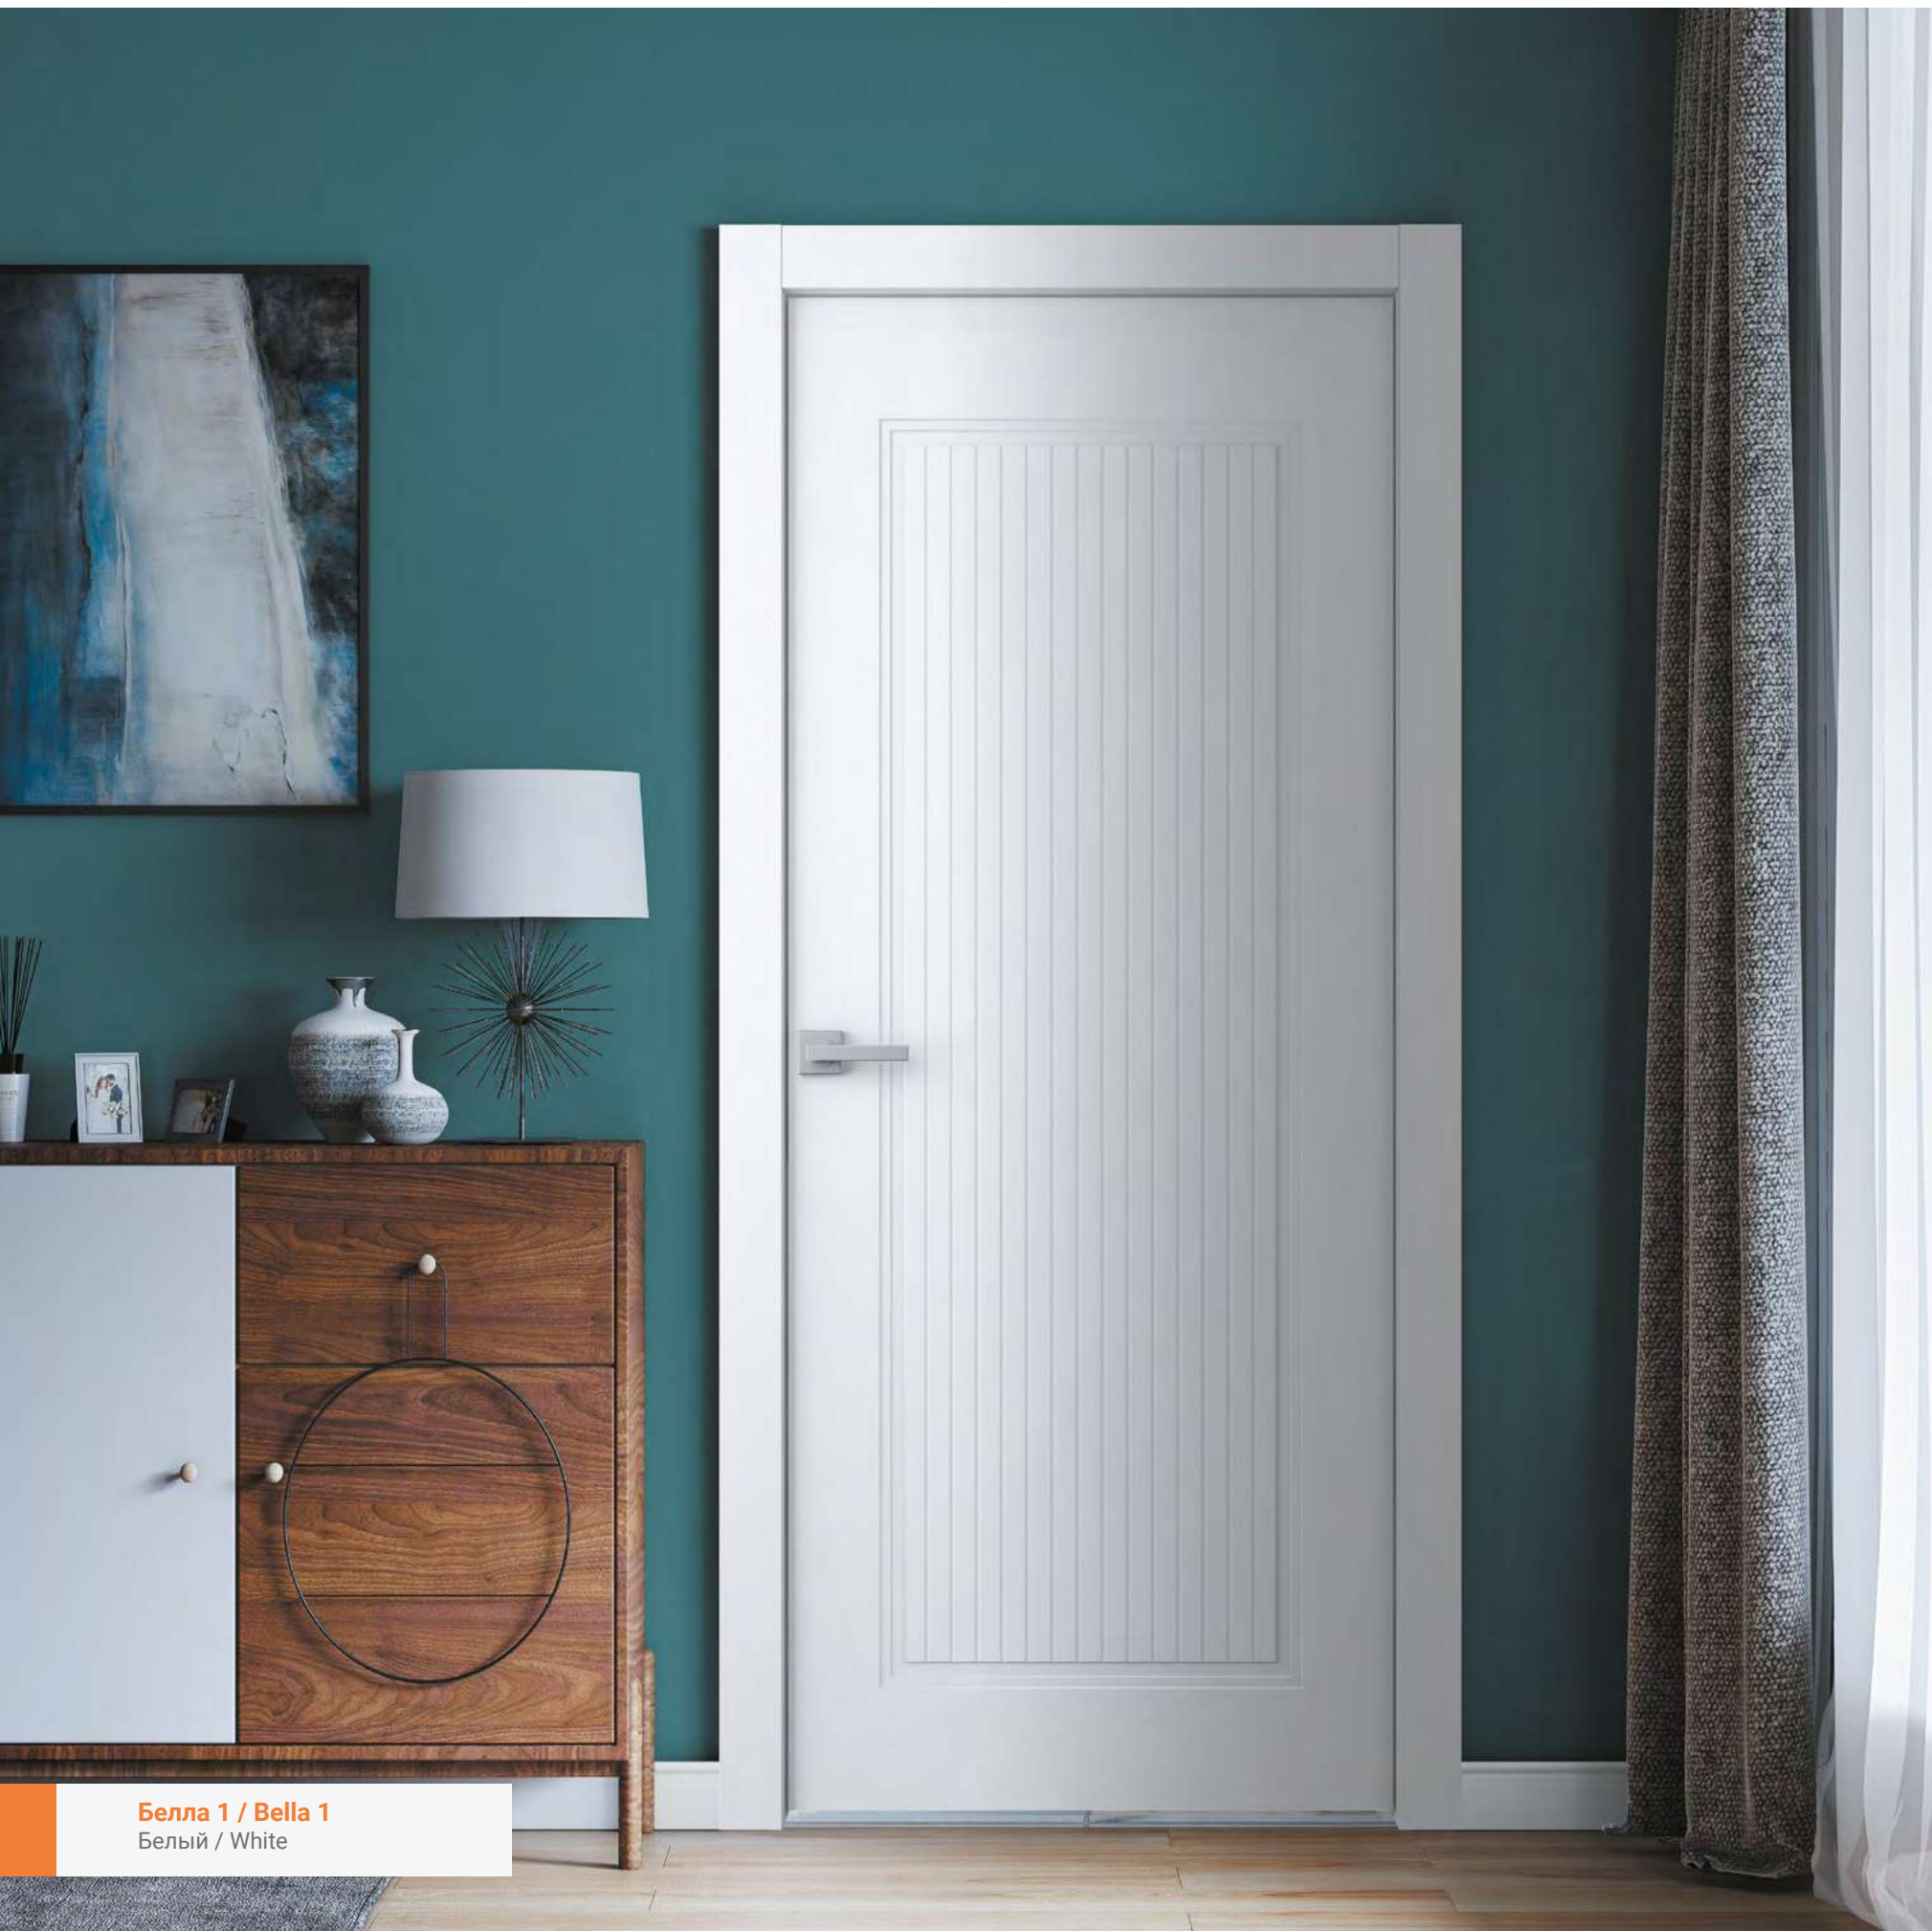

Усиленный конструктив mdf 6 мм.  
Reinforced with 6 mm MDF panel.

Высота дверных полотен до 2400 мм.  
Door slabs height up to 2400 mm.

**Белла 1 / Bella 1**  
Белый / White