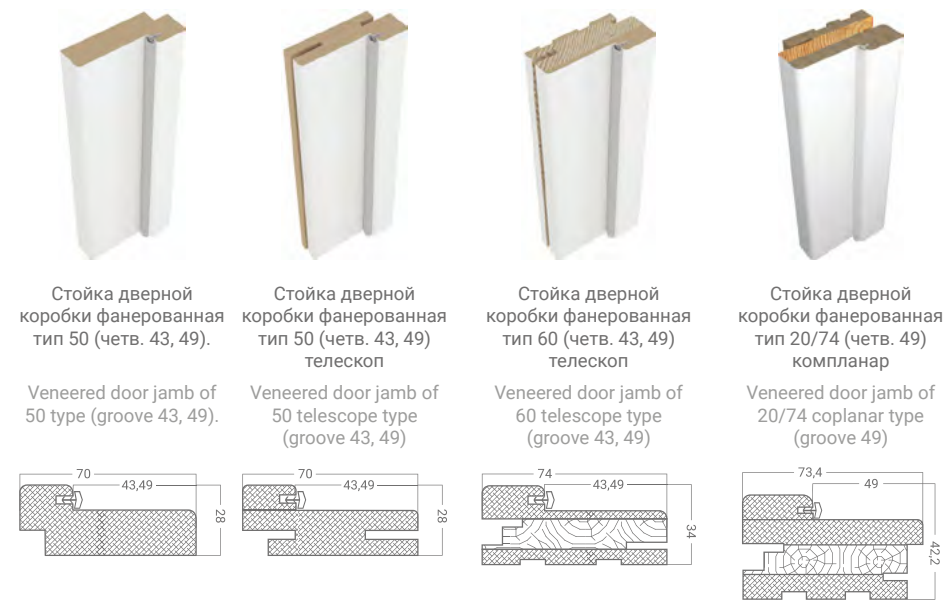

Moulding kits

Комплекты погонных изделий

Стойки дверной коробки / Door jambs