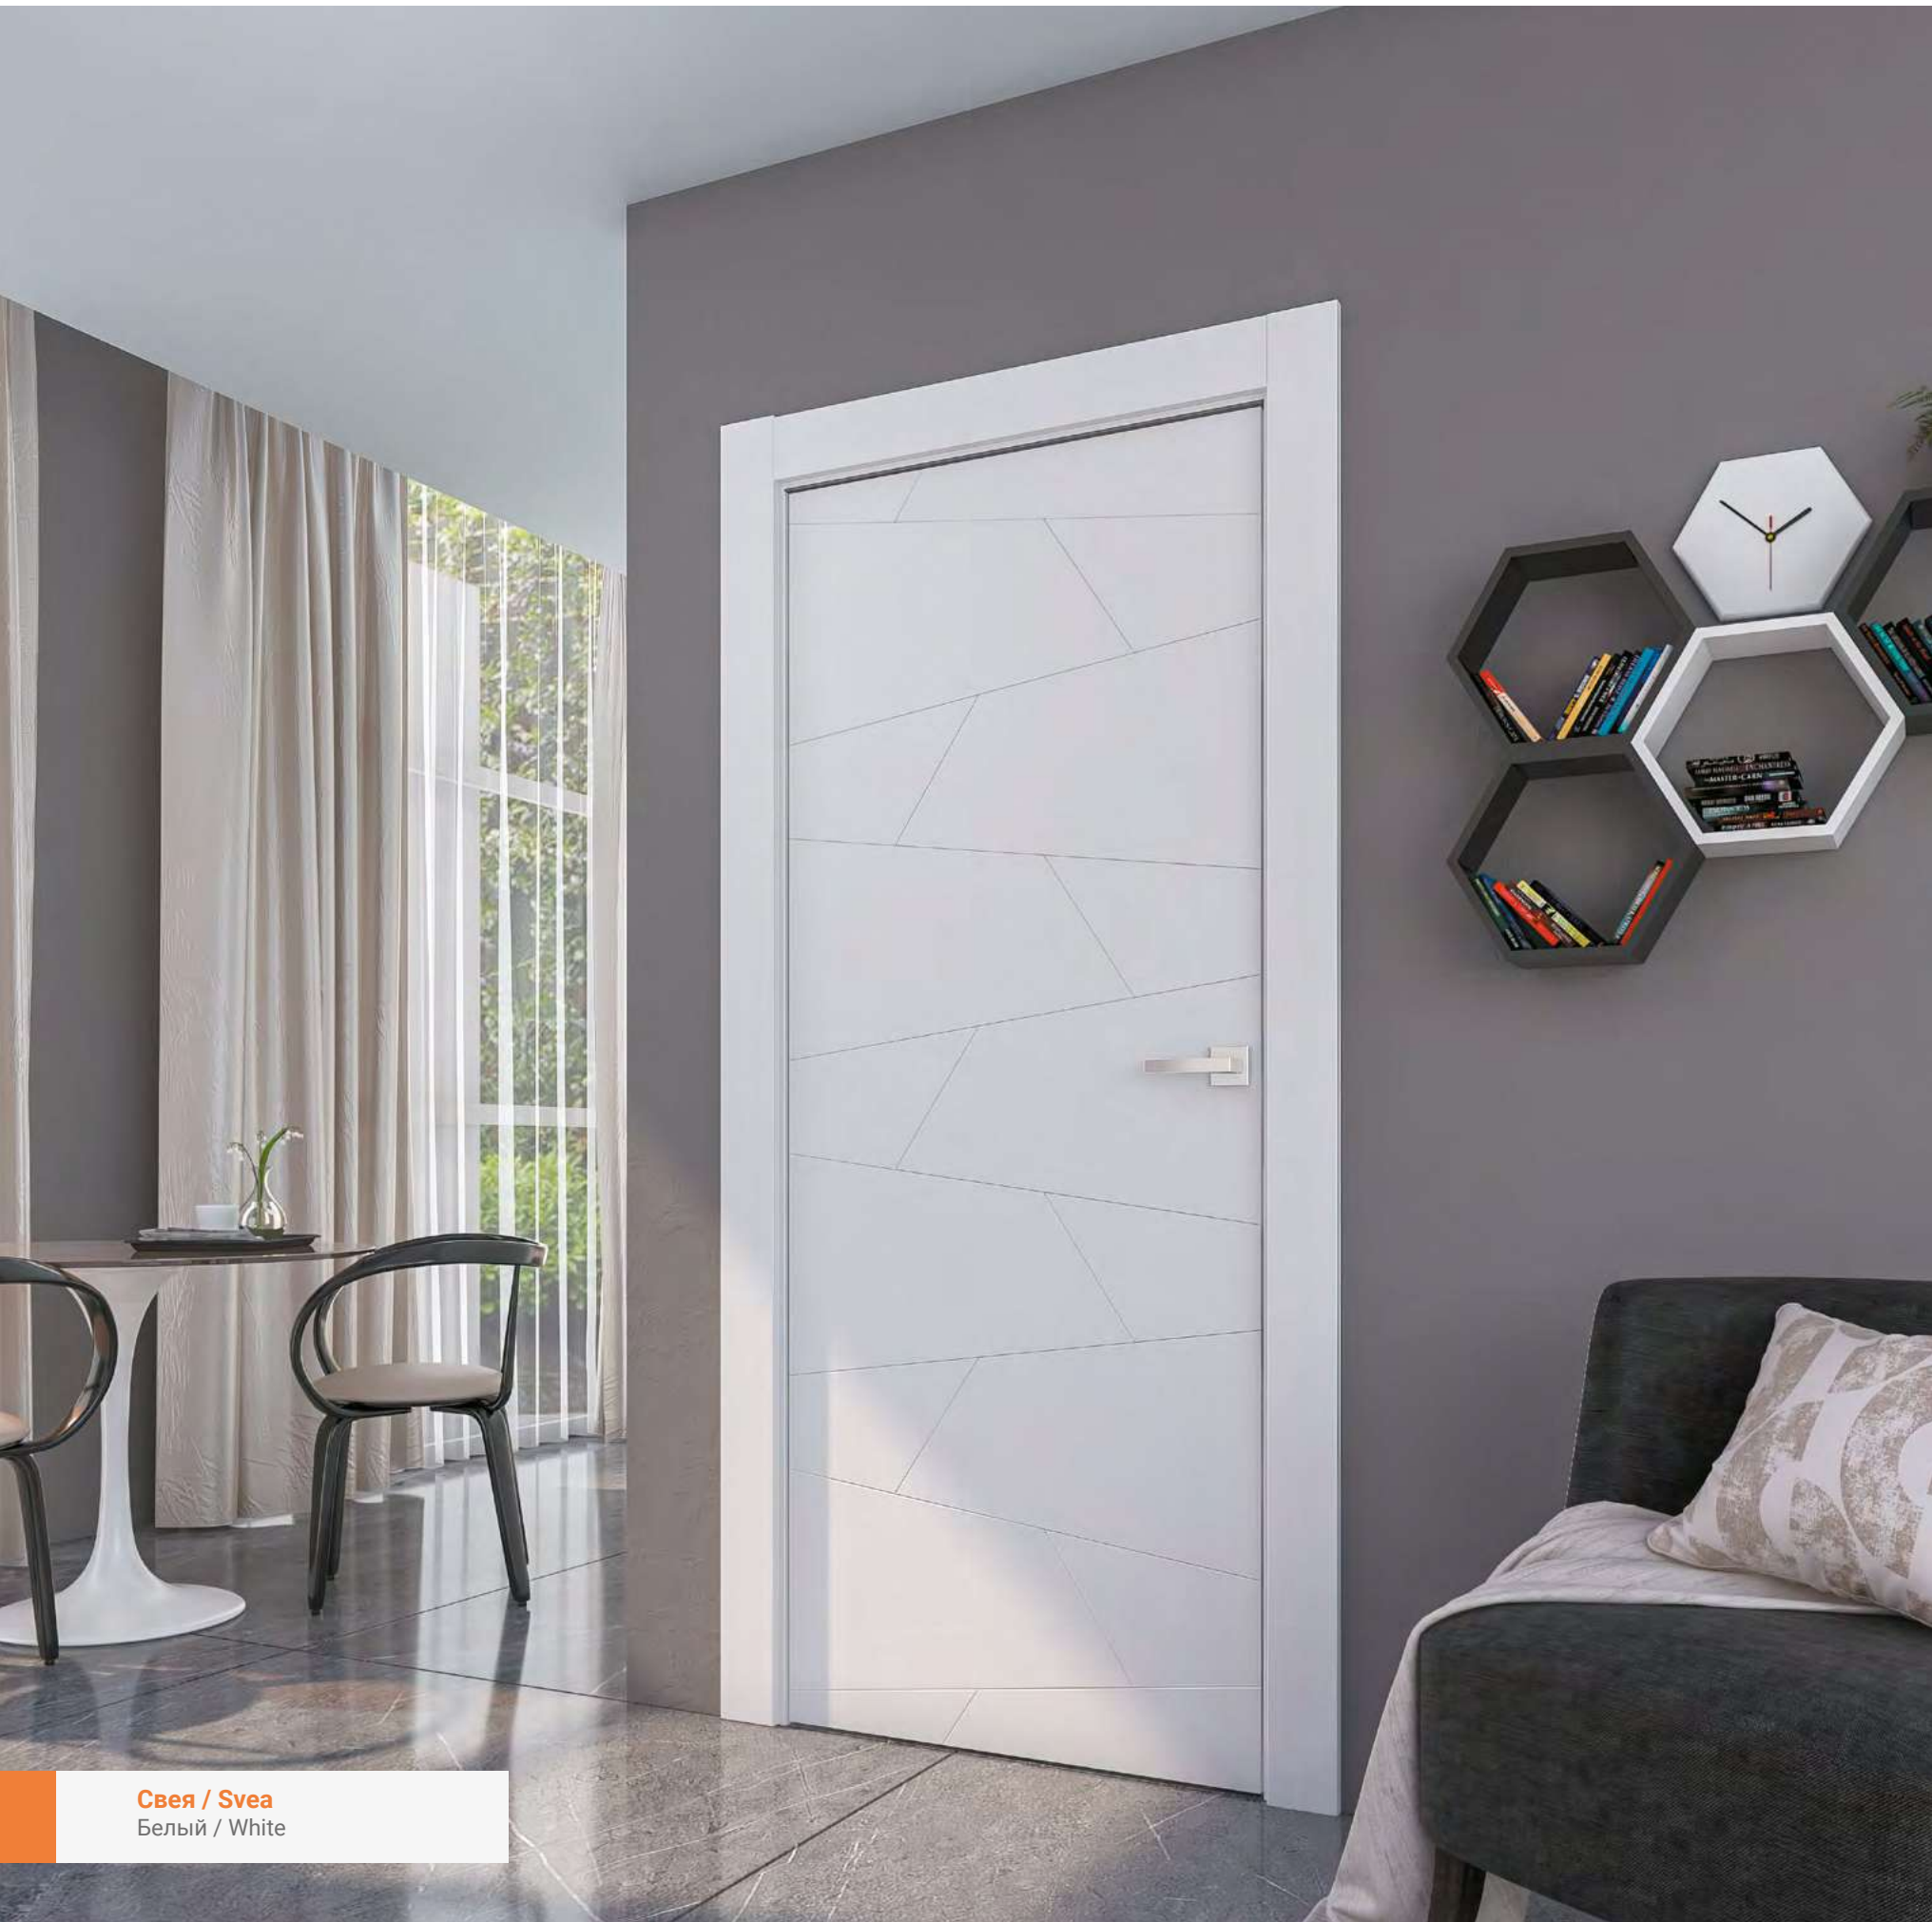

# Split

ЭМАЛЬ / ENAMEL

**Сплит / Split**  
Белый / White

Износостойкая эмаль европейского производства.  
Wear-resistant enamel produced in Europe.

Сплошное заполнение Smart Core.  
Smart Core filling.

Увеличенная толщина дверных полотен.  
Increased thickness of door slabs.