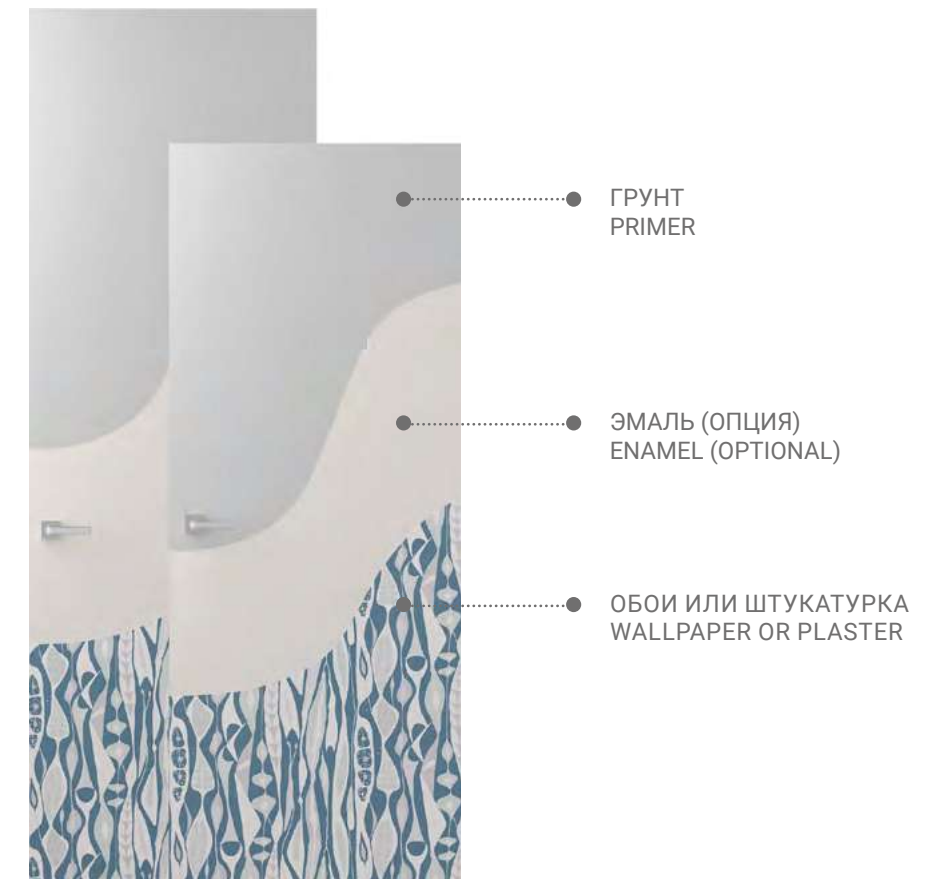

Smart Invisible

ЭМАЛЬ / ENAMEL