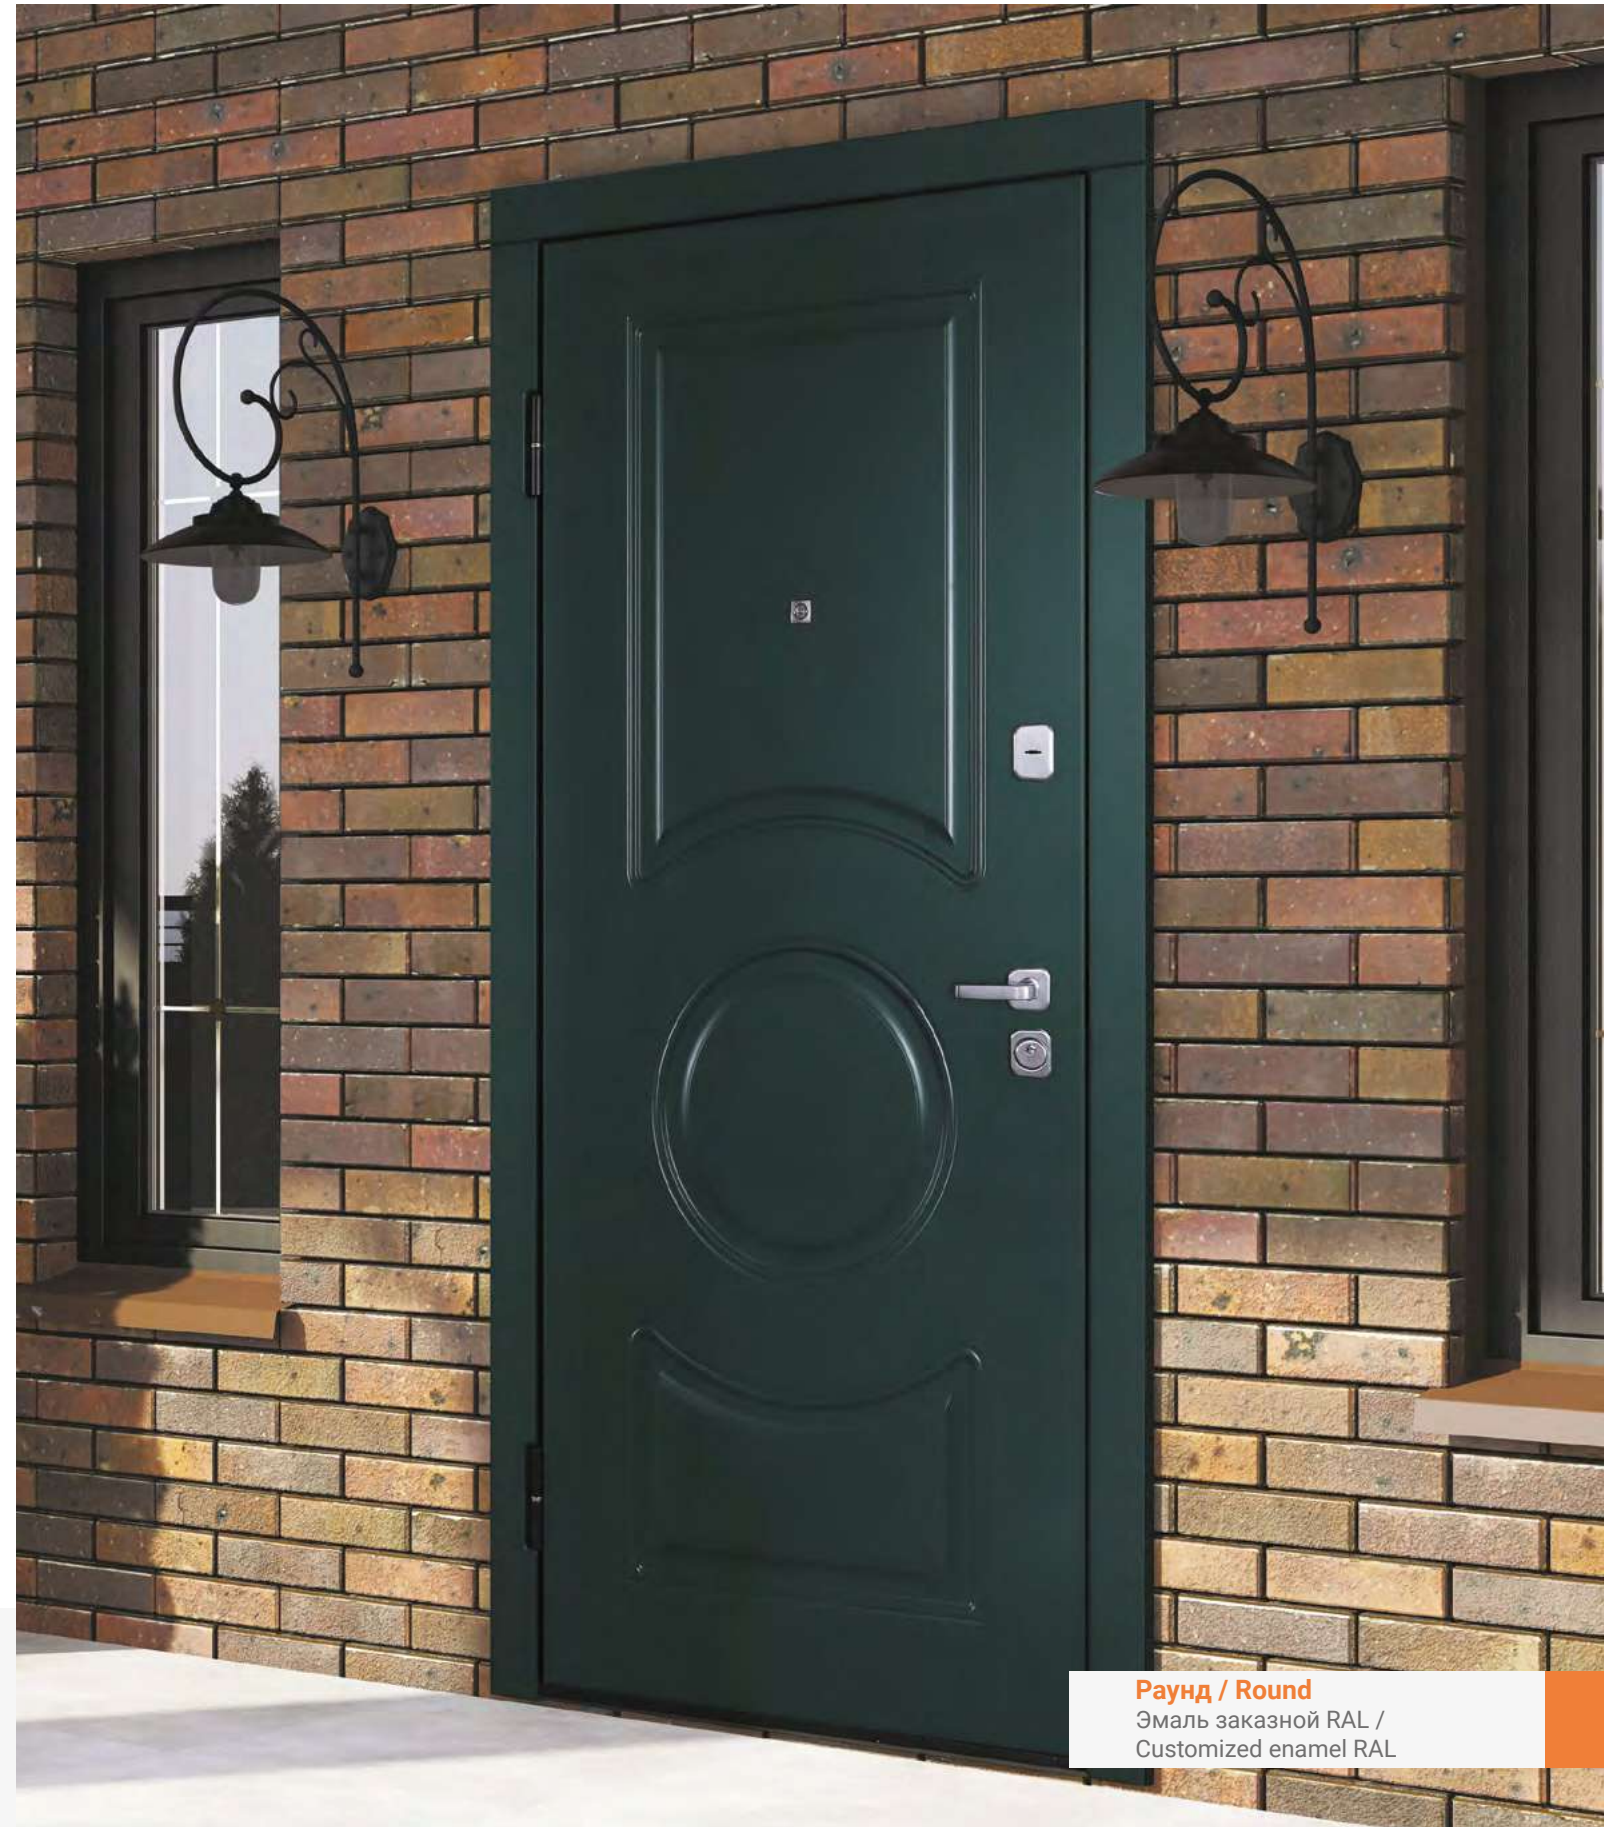

Раунд / Round
Эмаль заказной RAL /
Customized enamel RAL