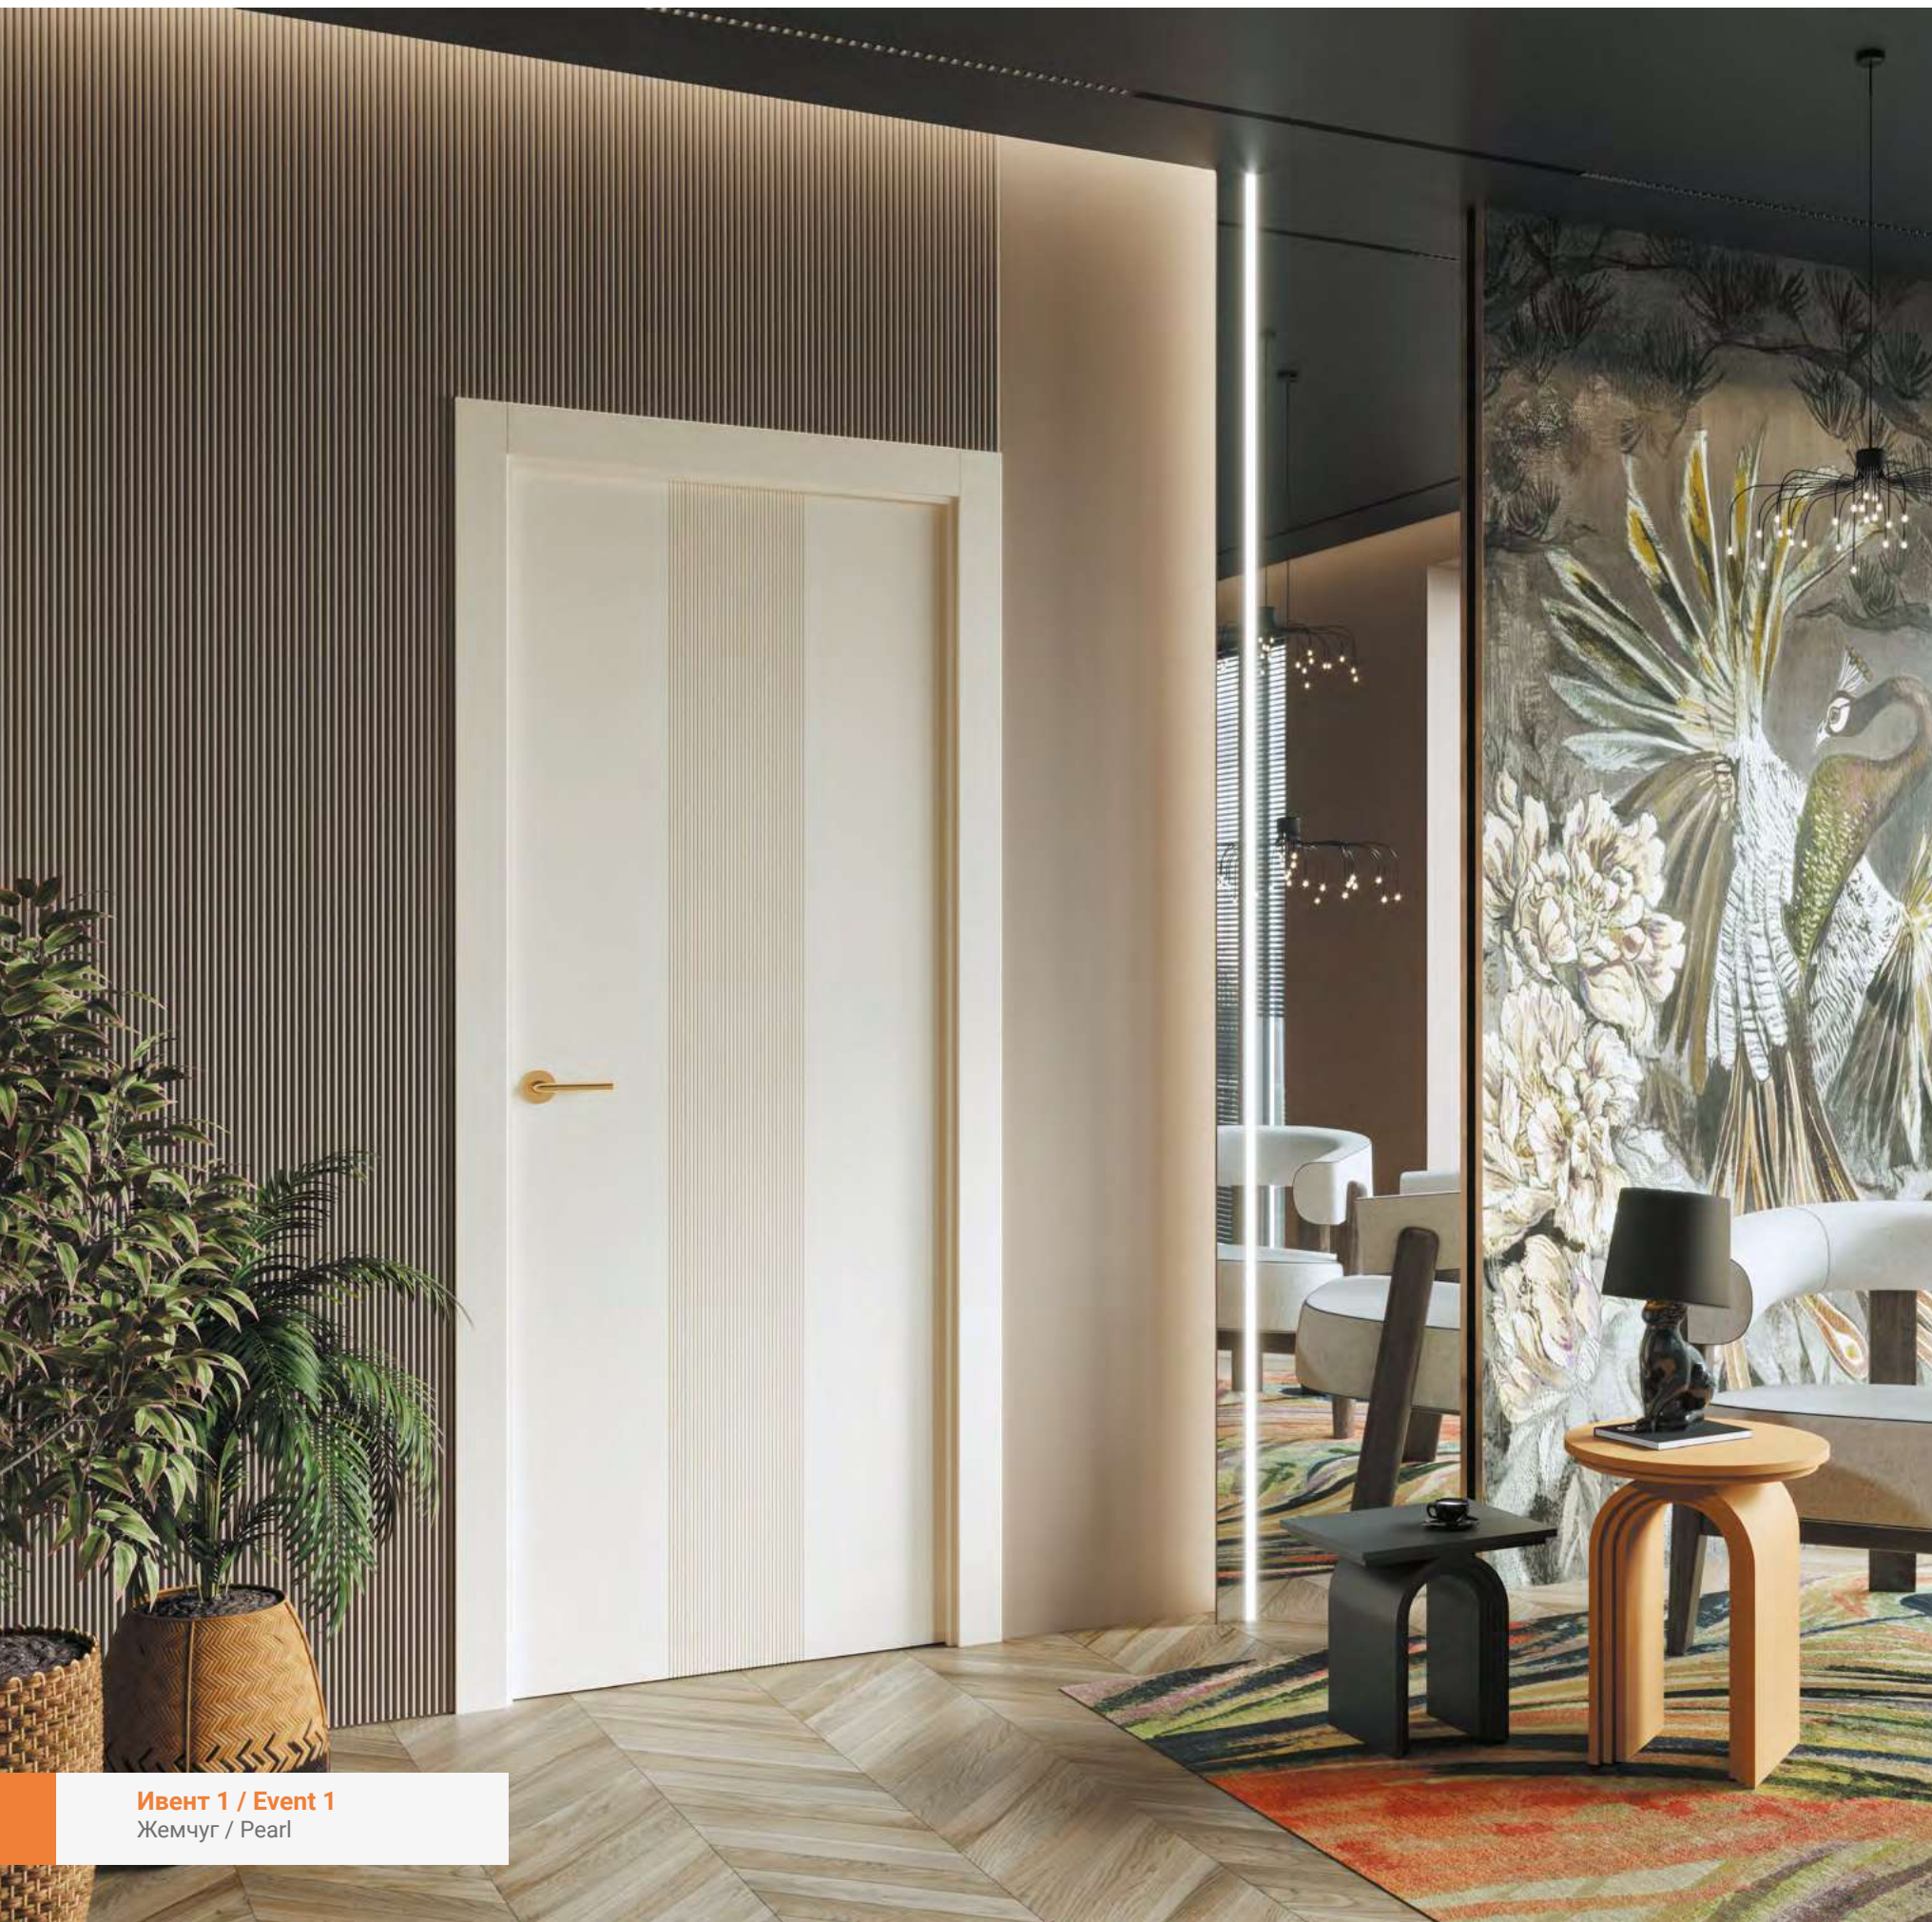

Сплошное заполнение Smart Core. Smart Core filling.

Увеличенная толщина дверных полотен. Increased thickness of door slabs.

Натуральный брашированный шпон дуба. Natural brushed oak veneer.

Высота дверных полотен до 2400 мм. Door slabs height up to 2400 mm.